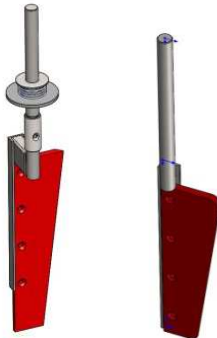

B80- Stativmischer

B80-ST-Stahl

B80-ST-Stahl m. Abdeck

B80-ST-VA m. Abdeck

B80-ST-Stahl- Wandbef.

B80-Mischkopf
Stahl

B80-Mischkopf
Stahl m. Abdeck.

B80-Mischkopf
VA-m. Abdeck.

B80-Drehteller

B80-m. Hubantrieb

Abdeckung

Abstreifer

Dissolver

Mischwerkzeug