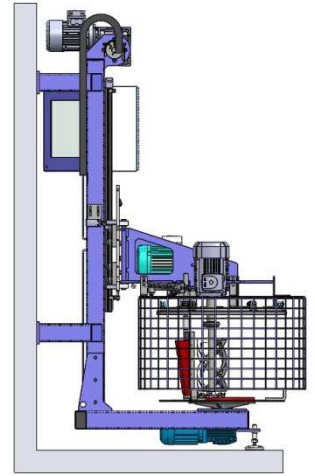

B80- Stativmischer

B80-ST-Stahl

B80-ST-Stahl m. Abdeck

B80-ST-VA m. Abdeck

B80-ST-Stahl- Wandbef.

B80-Mischkopf
Stahl

B80-Mischkopf
Stahl m. Abdeck.

B80-Mischkopf
VA-m. Abdeck.

B80-Drehteller

B80-m. Hubantrieb

Abdeckung

Abstreifer

Dissolver

Mischwerkzeug