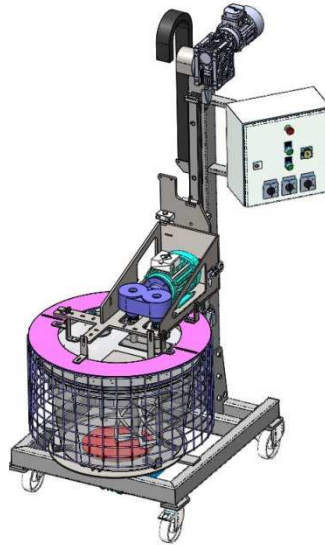

B80- Stativmischer

B80-ST-Stahl

B80-ST-Stahl m. Abdeck

B80-ST-VA m. Abdeck

B80-ST-Stahl- Wandbef.

B80-Mischkopf
Stahl

B80-Mischkopf
Stahl m. Abdeck.

B80-Mischkopf
VA-m. Abdeck.

B80-Drehteller

B80-m. Hubantrieb

Abdeckung

Abstreifer

Dissolver

Mischwerkzeug