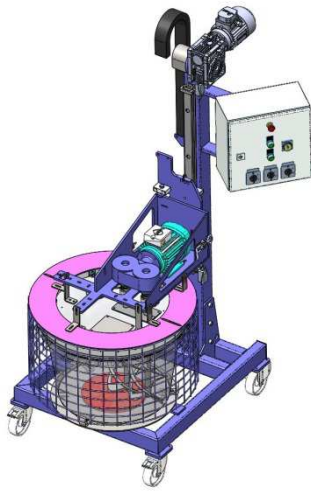

B80- Stativmischer

B80-ST-Stahl

B80-ST-Stahl m. Abdeck

B80-ST-VA m. Abdeck

B80-ST-Stahl- Wandbef.

B80-Mischkopf
Stahl

B80-Mischkopf
Stahl m. Abdeck.

B80-Mischkopf
VA-m. Abdeck.

B80-Drehteller

B80-m. Hubantrieb

Abdeckung

Abstreifer

Dissolver

Mischwerkzeug