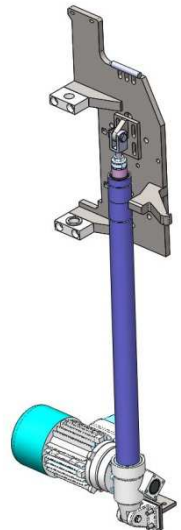

B80- Stativmischer

B80-ST-Stahl

B80-ST-Stahl m. Abdeck

B80-ST-VA m. Abdeck

B80-ST-Stahl- Wandbef.

B80-Mischkopf
Stahl

B80-Mischkopf
Stahl m. Abdeck.

B80-Mischkopf
VA-m. Abdeck.

B80-Drehteller

B80-m. Hubantrieb

Abdeckung

Abstreifer

Dissolver

Mischwerkzeug